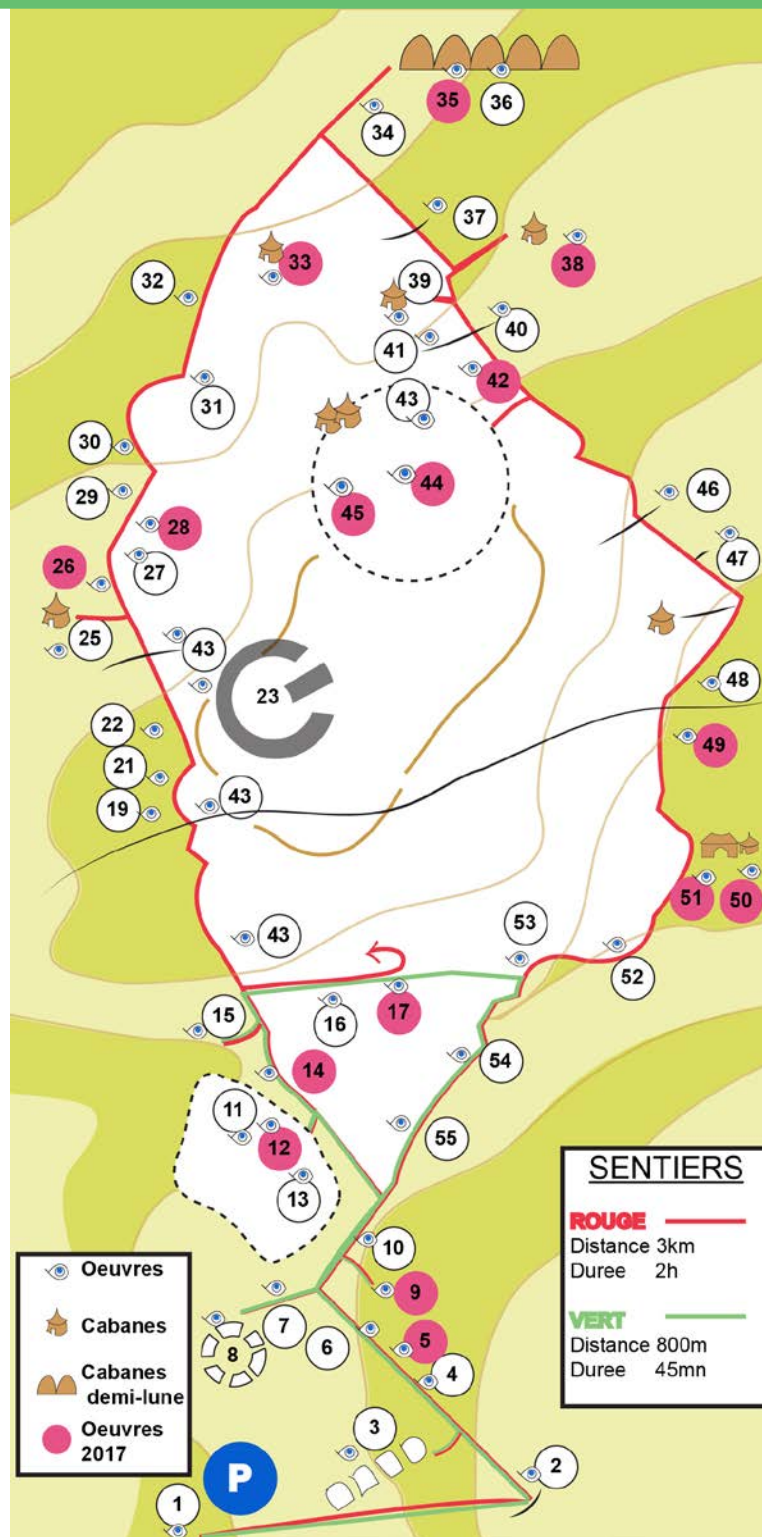

► 19. Avertissements - Grania SCOTT

► 20. King-size Chaise - Joseph WOUTERS

► 21. Nord-Sud - SIEG

► 22. Gorets en foret - VERO et DIDOU
vero-didou@wanadoo.fr

► 23. Power Button - Wieger FRENKEN

► 24. Apparition/Disparition - Printemps
 Nathalie COSSON

► 36. Palimpseste - Collectif LA DEROBEE

► 37. Apparition/Disparition - Été - Nathalie COSSON

► **38. La ligne ment** - Jacques PICHARD
jacquespichard@free.fr

► **39. L'Origine de la vie** - Loli GAULIN

► **40. Apparition/Disparition** - Automne
Nathalie COSSON

Association loi 1901

Accès par Sorges (D74)
ou par Savignac-les-Eglises (D705)
GPS : N 45°17'20.1" - E 000°54'